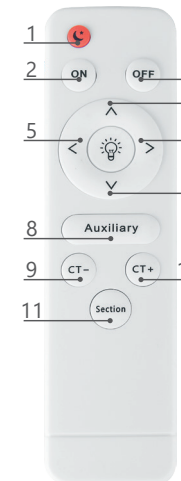

AL8300

НАКЛАДНОЙ СВЕТОДИОДНЫЙ СВЕТИЛЬНИК

Feron

Стильный дизайн, который подойдёт для любого интерьера и типа помещения.

ПРЕИМУЩЕСТВА:

- Современная альтернатива стандартным люстрам
- Обеспечивает комфортное и яркое освещение
- Равномерное распределение светодиодов по поверхности светильника обеспечивает однородное свечение
- Отсутствие вредных для глаз пульсаций освещенности
- Настраиваемая яркость освещения и цветовая температура (3000-6500K)
- Режим освещенности можно регулировать при помощи пульта управления (от 10 до 100%)
- Режим ночника с возможностью выбора цветовой температуры

Контрастное свечение элементов светильника в режимах 3000K и 6500K

НАСТРОЙКИ ПУЛЬТА ДУ:

1. Режим «ночник»
2. Включение основного света
3. Выключение основного света
4. Увеличение яркости свечения
5. Увеличение яркости свечения
6. Уменьшение яркости свечения
7. Уменьшение яркости свечения
8. В данной модели кнопка не действует
9. Понижение цветовой температуры светильника до 3000K
10. Повышение цветовой температуры светильника до 6500K
11. Кнопка ручного выбора стандартного режима свечения

| Модель | Артикул | Мощность | Эквивалент лампы накаливания | Цветовая температура | Световой поток | Материал рассеивателя | Освещаемая площадь | Цвет корпуса | Размеры |
|--------|---------|-----------|------------------------------|---------------------------|----------------|-----------------------|--------------------|--------------|-------------|
| AL8300 | 41145 | макс. 72W | 5×75W | регулируемая (3000-6500K) | макс. 5300Лм | матовый пластик | макс. 35м² | белый | Ø485 × 90мм |